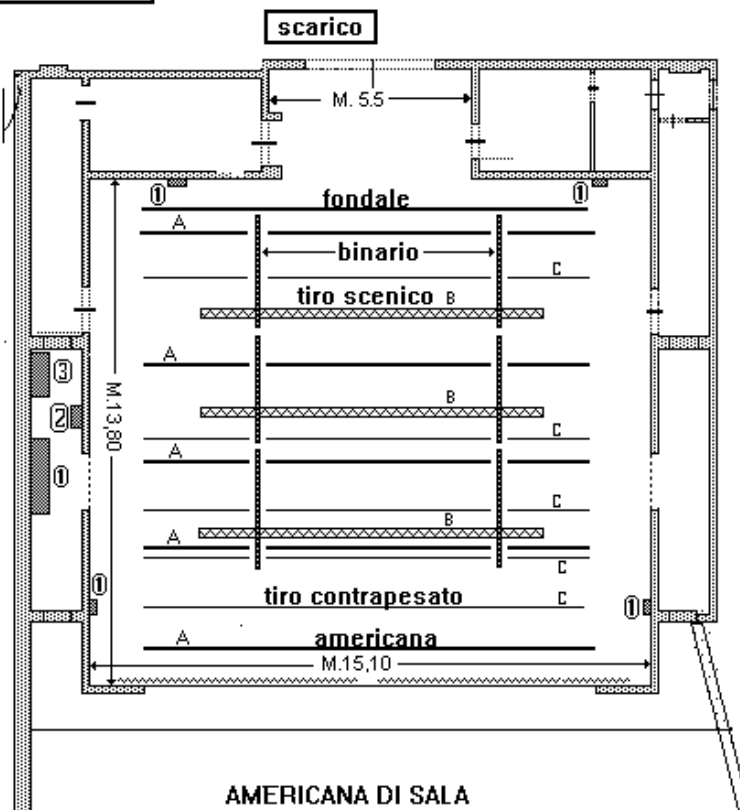

DOTAZIONE TECNICA SALA GRANDE:

20 PC SPOTLIGHT COMBI 12 1200W COMPLETI DI GANCIO, TELAIO E BANDIERA

48 CANALI DIMMER 2,5 KW ADB MICROPACK

6 DIFFUSORI ATTIVI (3 LEFT + 3 RIGHT) ADL 10 RCF

TRASPORTI AUDIO PALCO REGIA: 16 IN, 8 OUT

1 AMERICANA SALA CON 12 RITORNI ELETTRICI

5 AMERICANE PALCO CON 10 RITORNI ELETTRICI

24 RITORNI ELETTRICI A TERRA PALCO

SCALA PER PUNTAMENTI

TRASPORTO DMX 5 POLI PALCO REGIA

pianta sala grande

- A = AMERICANE ELETTRICHE CON 12 RITORNI
- B = TIRI SCENICI ELETTRICI SU BINARIO
- C = TIRI CONTROPESATI